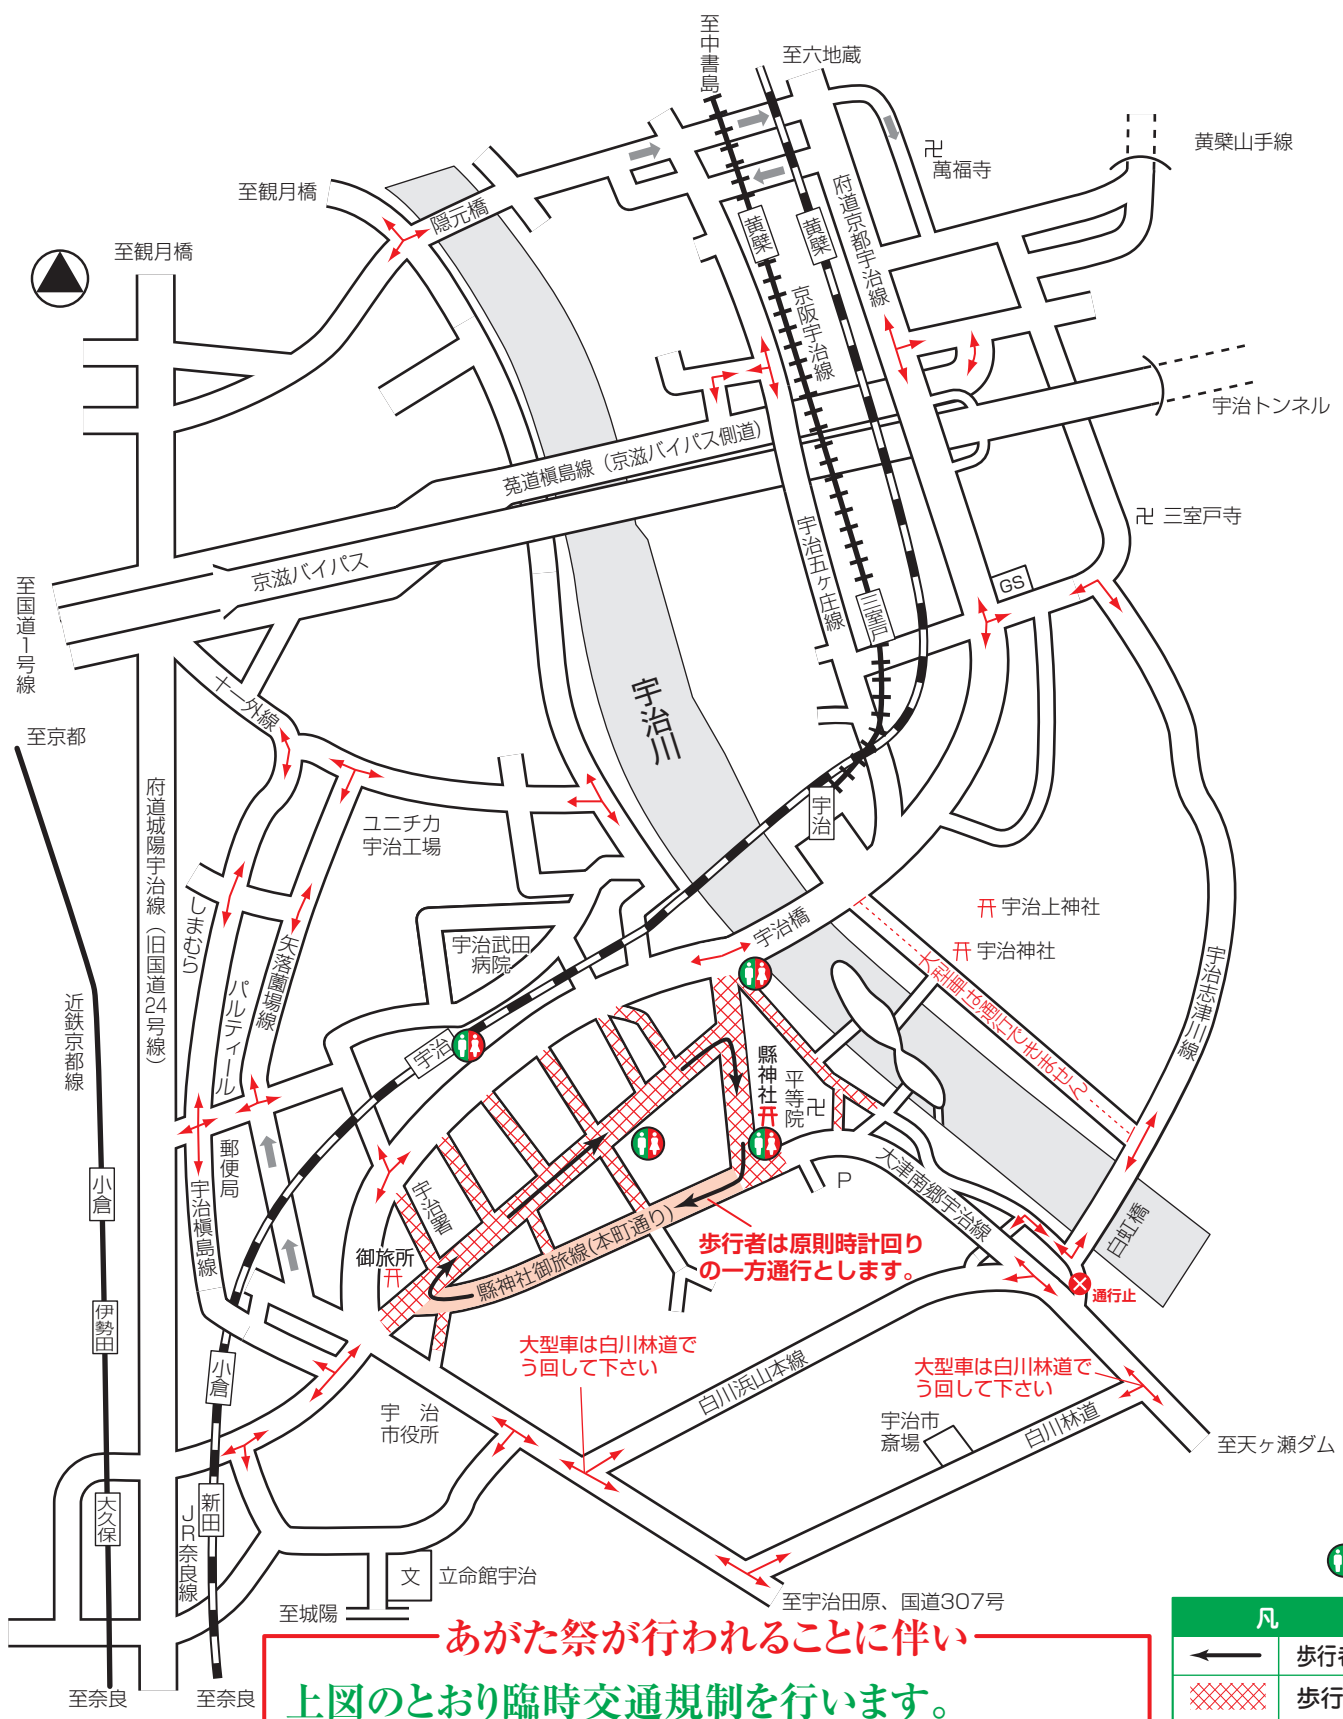

令和8年 **あがた祭** 臨時交通規制図

規制 6月5日 AM10:00から
時間 6月6日 AM 1:00まで

あがた祭が行われることに伴い

上図のとおり臨時交通規制を行います。
付近には駐車場や駐車できる場所も少なく大変混雑しますので車両による見物をご遠慮ください。

凡 例	
	歩行者一方通行
	歩行者用道路
	(縣神社御旅線)
	現行一方通行
	う 回 路