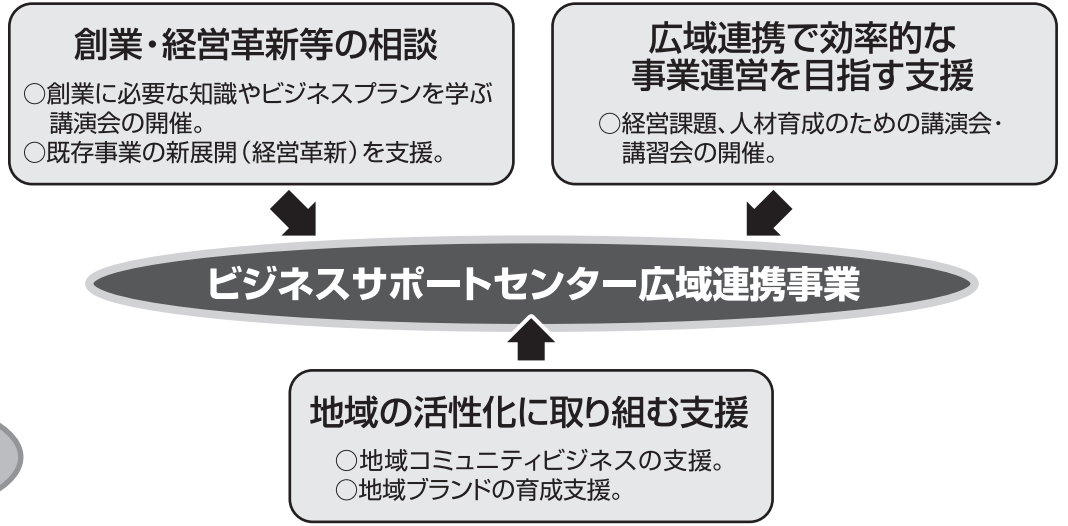

主な事業内容

宇城久区域商工会議所・商工会広域連携協議会
[宇城久地域ビジネスサポートセンター]

〒610-0111 京都府城陽市富野久保田1-1(城陽商工会議所内)
TEL 0774-52-6866 FAX 0774-52-6769

各種相談

- **経営** 仕入・生産・販売・市場調査等についての相談、店舗診断、工場診断など。
- **税務・経理** 記帳から決算まで一貫した継続指導や、所得税・消費税・相続税など税金について。
- **労務** 労働保険、賃金・退職金などの労働関係のこと、従業員の能力開発など。
- **法律** 取引先等のトラブル解決策、知的財産権の保護・活用策など。
- **金融** 資金計画のご相談や日本政策金融公庫などの安心で低利な融資の斡旋など。
- **経営安定特別相談** 受注・販売の不振、手形決済など、経営の先行きに不安が生じたときなど。

※上記以外の相談内容(新規開業、情報化など)についても、各商工会・商工会議所にご相談下さい。

各商工会議所・商工会では、こんなこともしています!

- **交流** 同業種や異業種の会員相互の交流を通じて、業界や経営に関する会員間の情報交換・親睦だけでなく、取引先の拡大など新たなビジネス拡大のネットワークづくりにつながります。
- **要望提案・調査** よりよいまちづくりのための行政への働きかけや、地域課題に対する調査研究活動を行っています。
- **セミナー・講習会・講演会の開催** 経営に関するテーマを取り上げてセミナー・講習会・講演会を開催しています。
- **共済保険** 小規模企業共済、特定退職金共済、倒産防止共済などを取り扱っています。
- **労働保険事務組合** 労働者を一人でも雇用している事業主は、労働保険の加入手続きを行わなければなりません。労働保険事務組合では、労働保険の事務処理を事業主に代わって行います。

※これらのほか、さまざまな活動により、中小企業をバックアップしています。

～就活中の学生の皆さん、求職者の皆さん～ 宇治市ものづくり企業合同企業説明会に参加しませんか?

令和3年(2021年)3月大学、大学院、短大卒業予定の方
令和2年(2020年)3月大学、大学院、短大卒業予定の方・既卒者の方を正社員として採用予定の宇治市内製造業合同企業説明会を開催します!

【日時】令和2年3月5日(木)13時～16時(受付12時30分～)
【会場】京都駅前 メルパルク京都(7階 スタジオ1・2)
JR京都駅(烏丸中央口)から東へ徒歩約2分!
近鉄京都駅(中央口)から徒歩約5分!
【お問い合わせ】宇治市産業振興課 0774(39)9621

**事前申込不要
参加無料**

宇治商工会議所
TEL(0774)23-3101 FAX(0774)24-6930

新春経済講演会

日本の未来を担う新しい時代 ～令和のリーダー像とは～

講師
作家・ジャーナリスト

門田隆将氏

令和2年**1月30日**(木)14:30～(開場14:00)
【会場】文化パルク城陽 ふれあいホール(西館2階)
(城陽市寺田今堀1)
【定員】先着200名 **聴講無料**

どなたでもご参加いただけます。
お気軽に下記までお申込みください

城陽商工会議所
TEL(0774)52-6866 FAX(0774)52-6769

新春経済講演会

誰も語らない日本経済の行方 ～輝く組織・輝く人は～

講師
経済ジャーナリスト

渋谷和宏氏

開催日時: 令和2年**1月23日**(木)
講演会: 16時～17時30分
事前申込不要 **聴講無料**

【開催場所】久御山町商工会館 2階 研修室
久御山町商工会
TEL(075)631-6518 FAX(075)631-6750