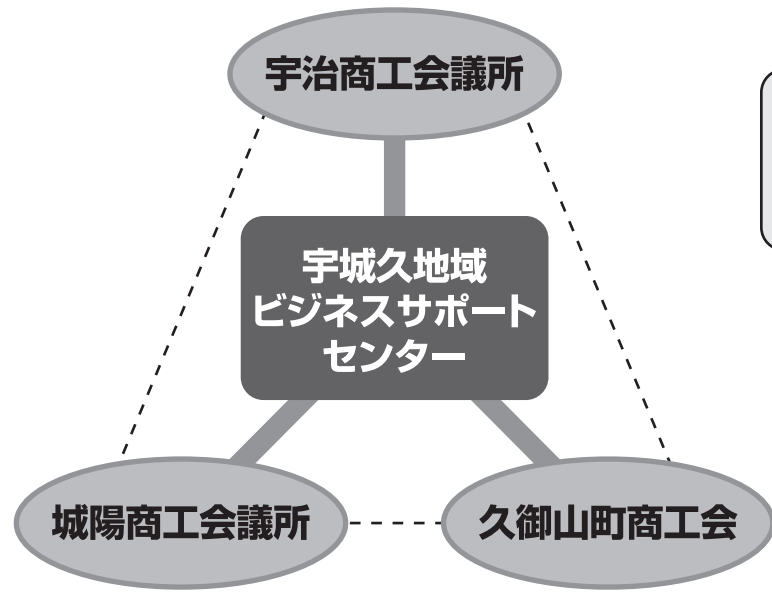

宇治・城陽・久御山区域の3つの商工会議所・商工会がガッチリ手を結んで 創業・経営革新を進める中小企業を応援します。

宇治商工会議所・城陽商工会議所・久御山町商工会では、宇城久地域ビジネスサポートセンターというネットワークを通じて、創業と経営革新の更なる充実を図り、広域化に対応した高度で専門的な相談業務等により、地域中小企業を支援しております。