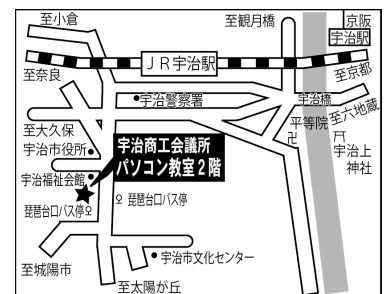

オリジナルテキスト無料!

0円

【場所】

【無料説明会開催】

宇治商工会議所パソコン教室では、無料説明会を随時開催しています。お電話、またはHPの予約フォームよりお申込みください。

日 程 随時開催中

時 間 ①10:00～

②13:00～